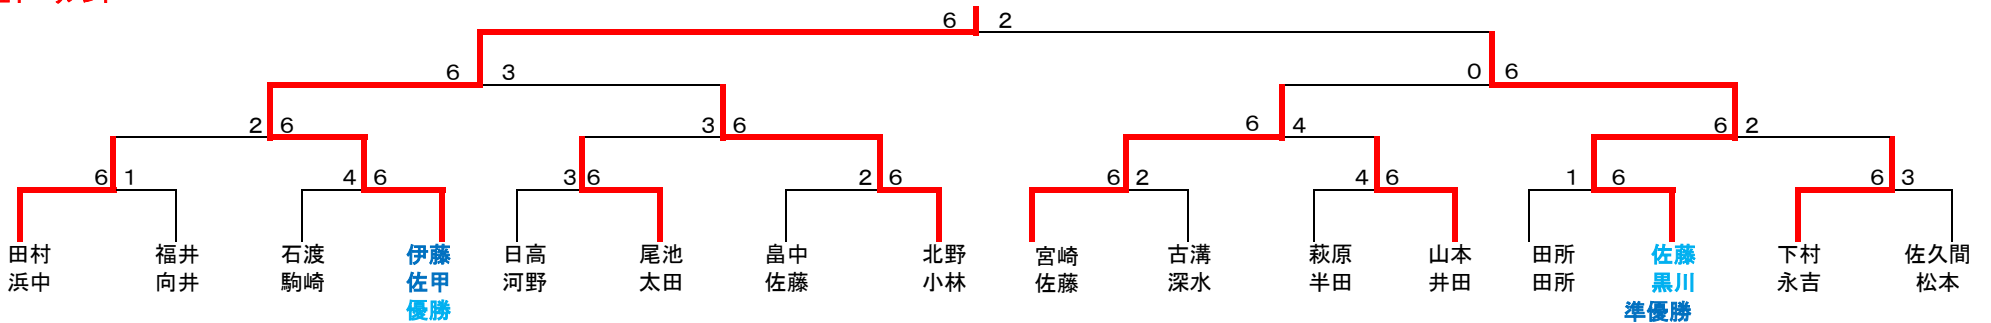

D				結果
北野 小林		8-2	8-3	1
高橋 細川				DEF
下村 永吉	2-8		8-7	2
杉山 枝松	3-8	7-8		3

E				結果	
宮崎 佐藤		6-2	6-0	6-2	1
福井 向井	2-6		6-1	6-4	2
大戸 林	0-6	1-6		4-6	4
和田 和田	2-6	4-6	6-4		3

F				結果	
山本 井田		6-2	6-2	6-2	1
吉田 水嶋	2-6		6-4	3-6	3
久米 久米	2-6	4-6		5-6	4
石渡 駒崎	2-6	6-3	6-5		2

G				結果	
田所 田所		6-1	4-6	6-3	1
菅原 宮古	1-6		6-4	2-6	3
月野 石橋	6-4	4-6		1-6	4
尾池 太田	3-6	6-2	6-1		2

H				結果	
佐久間 松本		6-1	6-3	6-2	1
中村 中村	1-6		1-6	1-6	4
畑中 佐藤	3-6	6-1		6-5	2
鈴木 赤羽	2-6	6-1	5-6		3

1. 2位トーナメント

3. 4位トーナメント