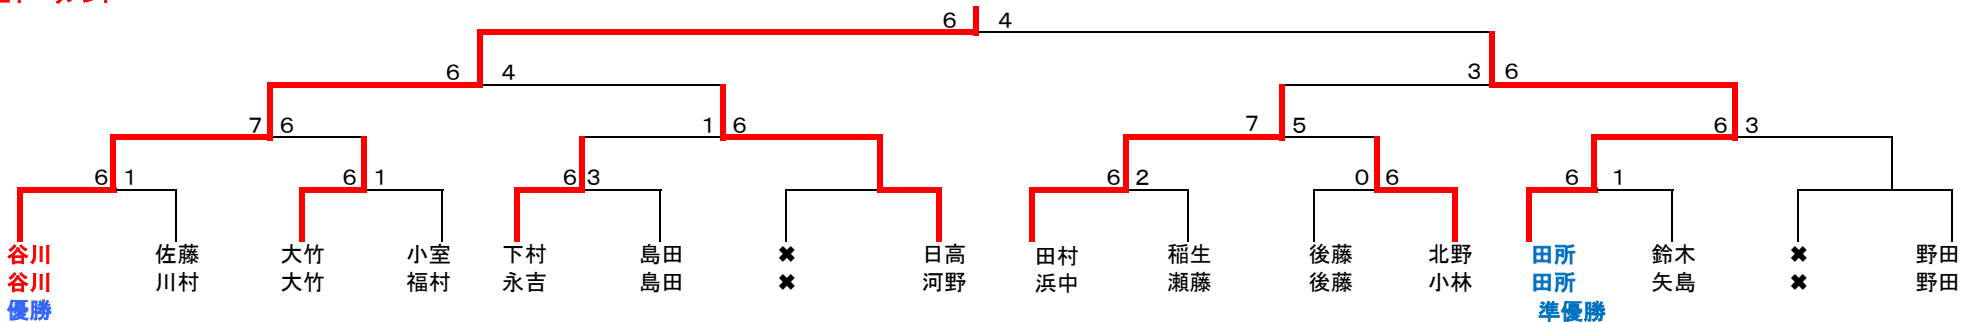

D				結果	
田所田所		6-4	6-2	6-4	1
島田島田	4-6		6-2	6-4	2
落合落合	2-6	2-6		3-6	4
遠藤萩原	4-6	4-6	6-3		3

E				結果	
田村浜中		6-4	6-1	2-6	1
佐藤川村	4-6		6-3	6-2	2
林林	1-6	3-6		6-3	3
山本松本	6-2	2-6	3-6		4

F				結果	
北野小林		6-1	6-3	6-1	1
藤原上野	1-6		3-6	6-3	3
大竹大竹	3-6	6-3		6-2	2
古賀古賀	1-6	3-6	2-6		4

G				結果	
日高河野		6-0	6-4	6-3	1
和田和田	0-6		5-6	6-5	3
野田野田	4-6	6-5		6-3	2
伊藤岡崎	3-6	5-6	3-6		4

H				結果

1. 2位トーナメント

3. 4位トーナメント